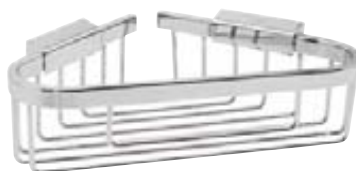

Art. 030410

Wannengriff
Grab Bar

Art. 030416

Wäscheleine
Clothes Line

Art. 030385

Hygienebaghalter
Sanitary Bag Dispenser
Kunststoff - Plastic

Art. 030466

Eckseifenkörbchen
Corner Soap Basket

Art. 030448

Kleenenbox
Tissue Dispenser

Art. 030463

Seifenkörbchen
Soap Basket

Art. 020600

LED LUNATEC
Kosmetikspiegel, beleuchtet
LED-Beleuchtungstechnologie
3-fach-Vergrößerung
ø 240 mm

LED LUNATEC
Cosmetic Mirror, illuminated
LED lighting technology
3x magnification
ø 240 mm