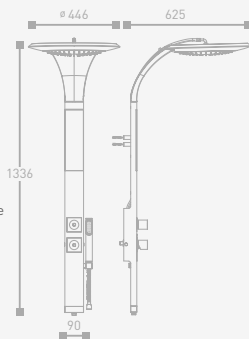

Mit der Duschstation „Giraffe“ wird aus dem traditionellen Badezimmer ein Raum der Entspannung, des Wohlbefindens, der inneren Ruhe und Ausgeglichenheit. 145 Wasserdüsen in der Kopfbrause, eine strahlintensive Handbrause für gezielte Anwendungen, bequeme Einhandbedienung für Temperatur und Wasserdurchfluss, einfache Reinigung; thermoplastische Düsen, die jeglichen Kalkansatz verhindern.

The GIRAFFE shower station transforms the traditional bathroom into an energizing water spa. Large shower head with 145 water jets within a distinctive contemporary profile. High pressure hand shower for more concentrated applications. Single hand control conveniently adjusts the water flow and adjusts the temperature setting. Thermoplastic nozzles reduce calcification and ensure easy cleaning.