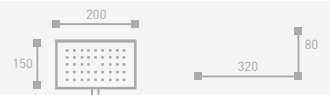

44 soft plastic nozzles
'Easy Clean System'
Material: brass
Finish: chrome

Kopfbrausen - Shower Heads

LUCENT-ROUND

Art. 120470

96 weiche Kunststoffdüsen
'Easy Clean System'
Material: Messing/Plexiglas
Oberfläche: verchromt